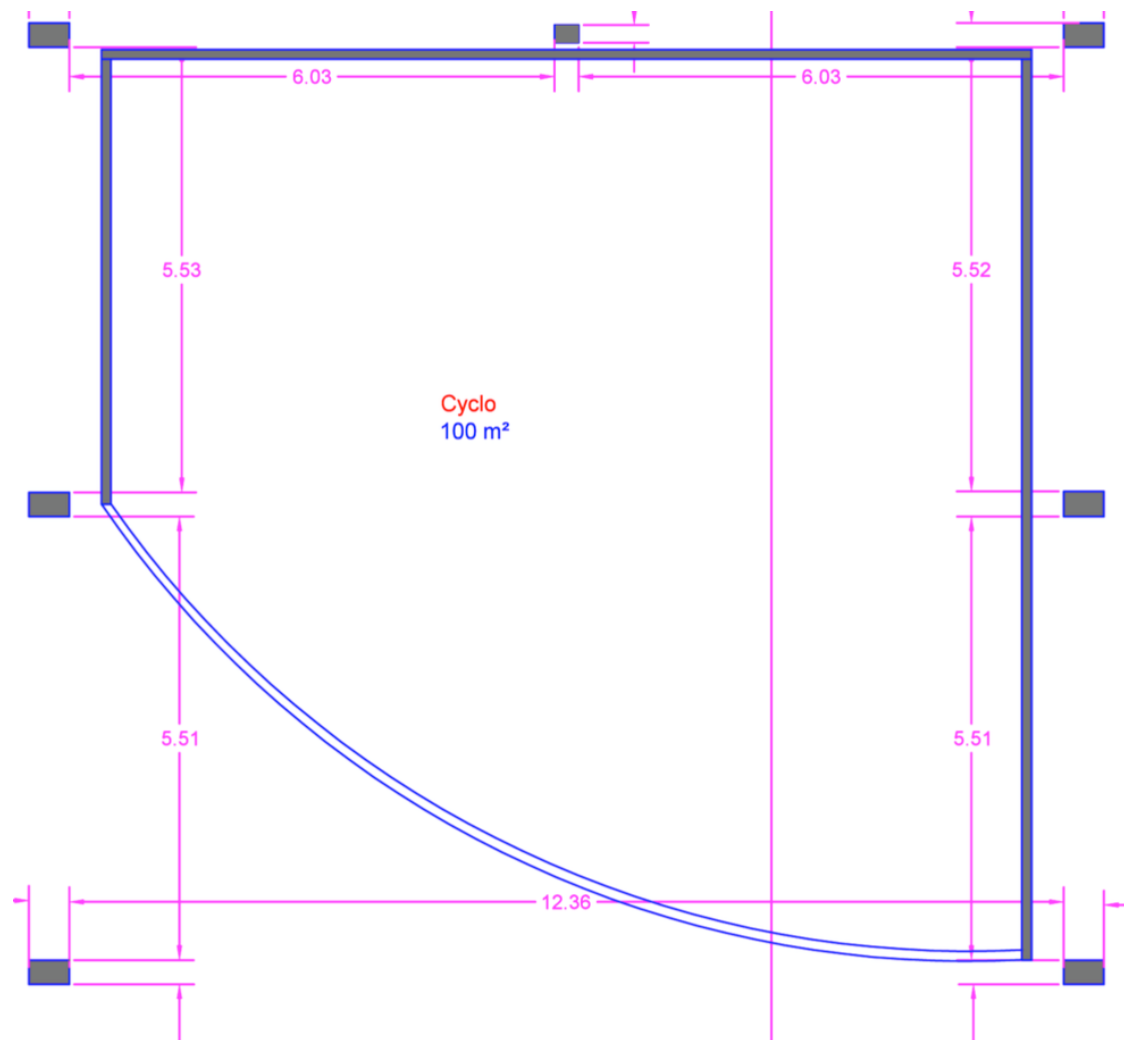

CYClo

Dimensions

- Fond : **11,10 m**
- Paroi gauche : **5,40 m**
- Paroi droite : **11,10 m**
- Hauteur : **5,90 m**
- Surface du sol : **123 m²**
- Surface des parois : **162 m²**

Services et équipements

- Espace chill
- Arrivées d'eau
- Transpalettes
- Cuisine équipée
- Loges équipées
- WIFI
- Chauffages soufflants
- Espace catering
- Bureaux de production

Installation électrique

- Alimentation électrique sur le plateau : **160 Kva**
- Armoire électrique :
  - **400 A**
  - **6 prises maréchal 63 90 ampères Triphasé**
  - **3 prises 32 50 monophasées**

Accès de plain-pied voitures, camions, semi-remorques directement sur le plateau